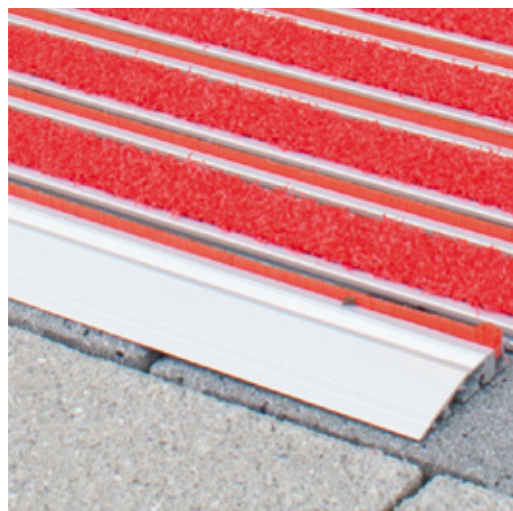

Die Module

1. Das Profil

Grundlage der Kollektion bildet ein edles, eloxiertes Aluminiumprofil. Die seidenmatte Oberfläche unterstreicht den optischen Anspruch. Wertvolle funktionelle Eigenschaften kommen hinzu: So lädt sich das Aluminiumprofil nicht statisch auf und verhindert dadurch ein Anhaften des Staubes. Dieser fällt stattdessen genau in die dafür vorgesehenen Zwischenräume. Dank der geschlossenen Oberfläche lässt es sich sehr einfach reinigen. Wichtig ist auch, dass die Eloxierung äusserst robust ist und sich nicht entfernen lässt. Selbstverständlich wird bei der Fertigung auf eine umweltfreundliche Applikation geachtet. Als Spezialausführung kann das Aluminiumprofil in allen RAL-Farben geliefert werden. Wichtig für den praktischen Gebrauch ist, dass das Profil-System zusammengerollt werden kann. Dadurch kann der Schmutz, der in den Zwischenräumen gesammelt wird, im Rahmen der regelmässigen Reinigung einfach beseitigt werden.

- Material: verwindungsfreies Schweizer Aluminium
- Profilhöhe: 10 mm
- Profilabstand: 5 mm
- Alustärke: 1,8 mm
- Unterkonstruktion: mit Trittschalldämmung
- Schweizer Qualität