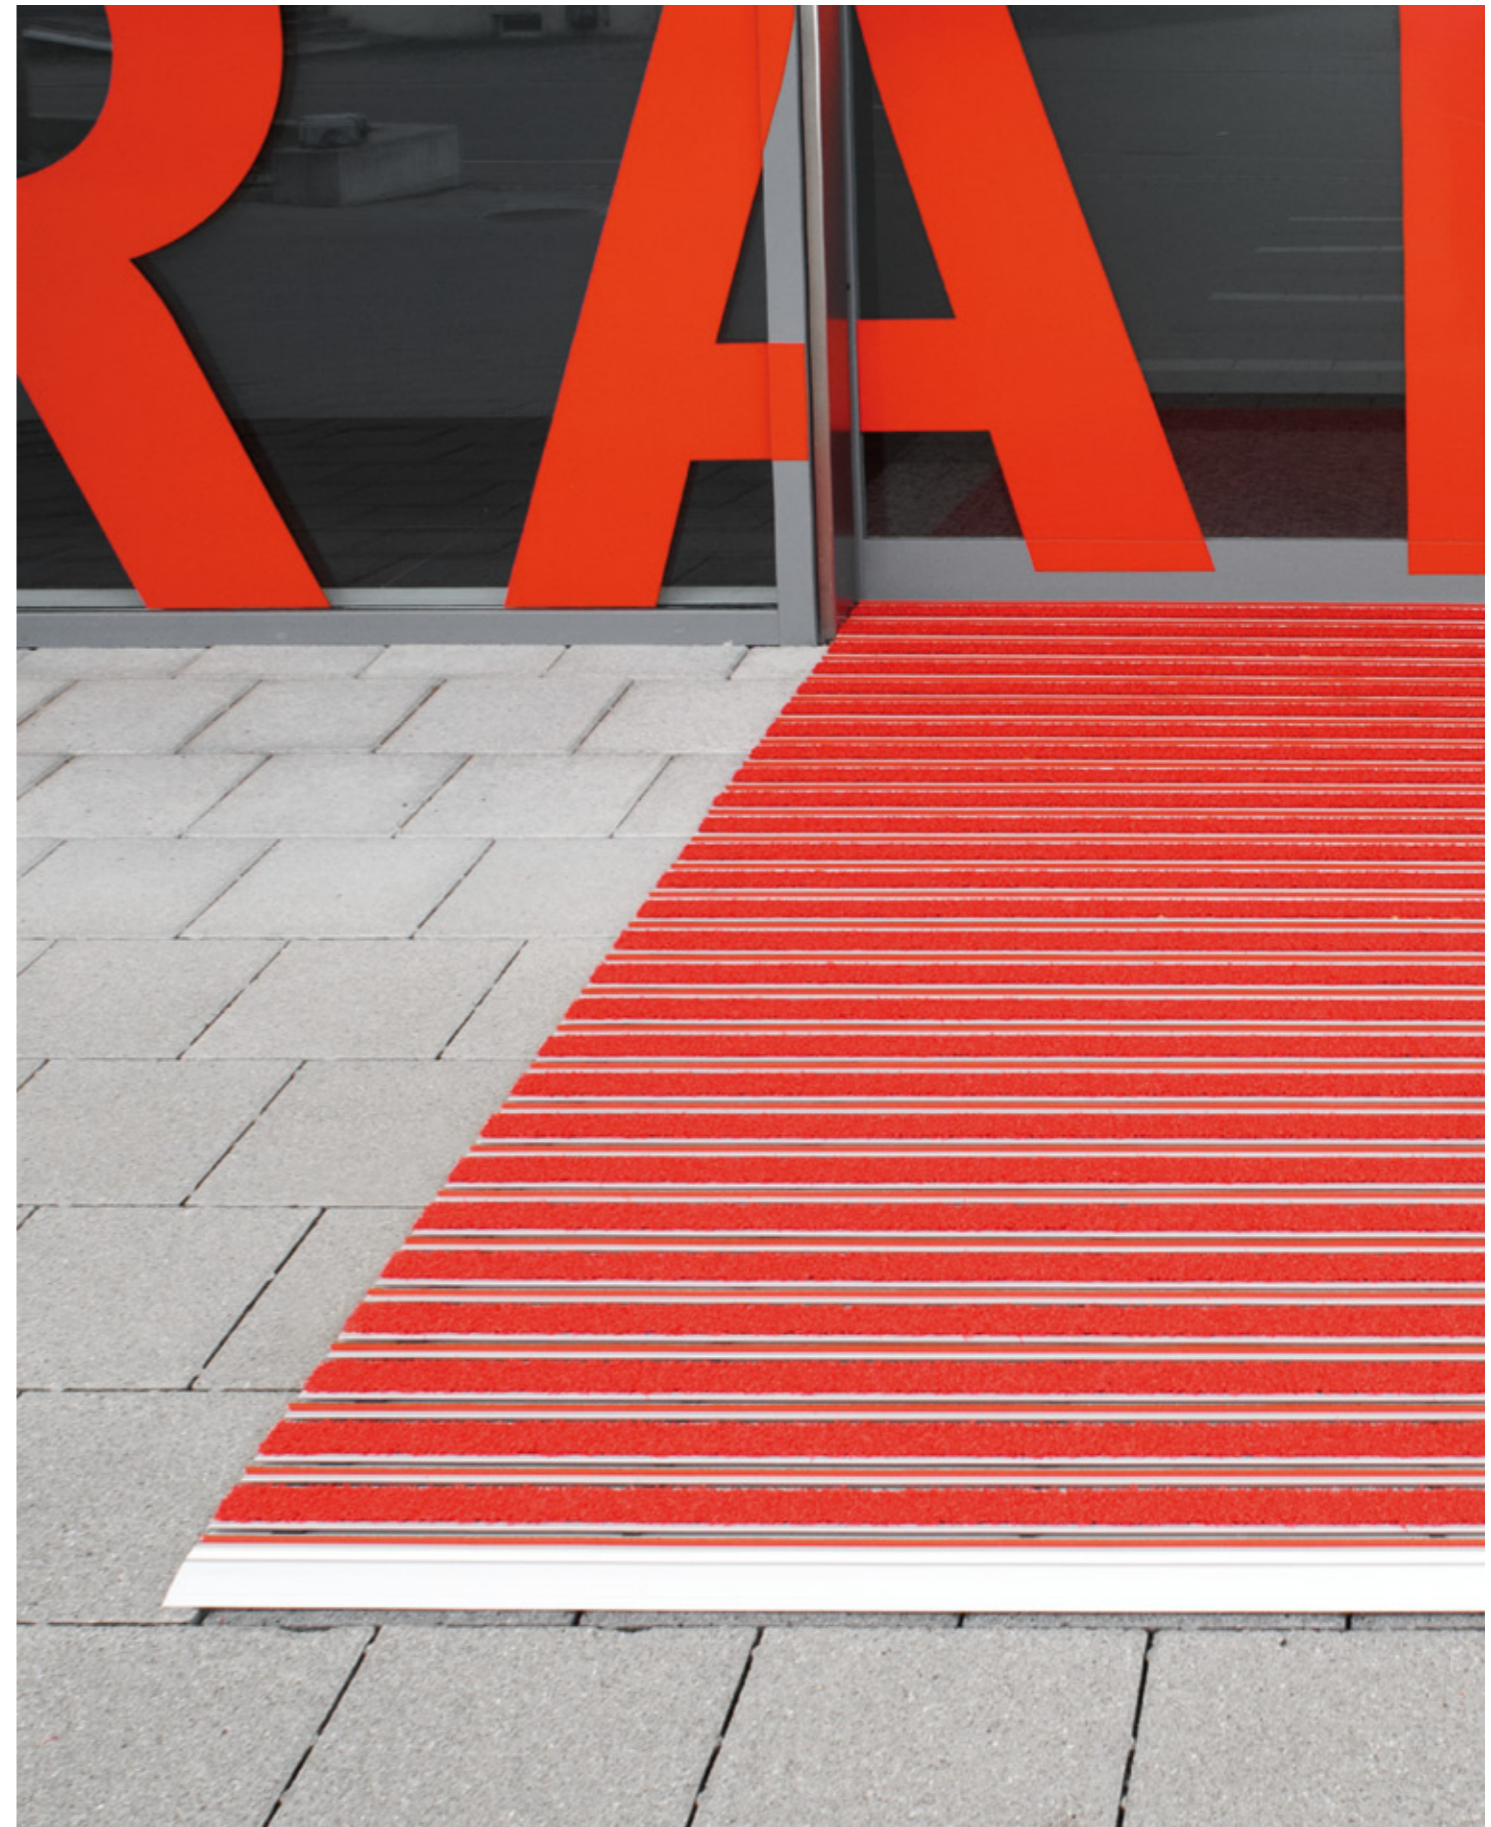

Neue Möglichkeiten eröffnen sich mit TIARA PORTABELLA, der schönen und gleichzeitig wirkungsvollen Sauberlaufzone von TISCA TIARA. Sie ist klar in der Designsprache, weist eine hocheffektive Reinigungsfunktion auf und ist nachhaltig im Eindruck. Sie bewältigt die Herausforderung eines Schmutzfanges auf elegante Art und Weise. Das macht sie wertvoll, denn der Eingangsbereich ist die Visitenkarte jedes Hauses.

TIARA PORTABELLA ist eine Sauberlaufzone für den Innen- und Aussenbereich, bestehend aus einem edlen Profil aus eloxiertem Aluminium, einreihigen Bürsten aus 100% Polyamid und einem Hochleistungsteppich mit Schnittpol als Textileinlage.

In Bezug auf Farben, Grösse und Form passt sich TIARA PORTABELLA komplett den Wünschen des Anwenders an. Sogar die Zusammenstellung von Teppichen und Bürsten ist frei wählbar. Und für jede Seite kann einzeln bestimmt werden, ob ein Antrittsprofil gewünscht wird oder nicht.

Ästhetisch. Effektiv. Individuell.