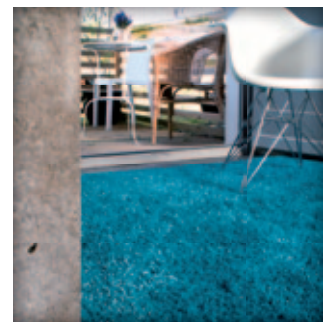

TIARA GIARDINO. Der Lounge-Rasen.

für den Weinkenner

für den Edlen

für den Schüchternen

für den Unschlüssigen

für den Lebensfrohen

für den Extravaganten

für den Verträumten

für den Schlichten

für den Gelassenen

für den Scharfen

für das Schlitzohr

für Dich?

für schöne Sitzgelegenheiten

für den Verträumten

für drinnen oder draussen

TIARA GIARDINO Color.

GIARDINO Color ist der neue Architekturrasen von TISCA TIARA und der erste Kunstrasen, der in raffiniert polychromer Farbgebung erhältlich ist. Zwei verschieden hohe Flore unterschiedlicher Tönung werden so ineinander verarbeitet (getuftet), dass ein interessantes und changierendes Farbspiel entsteht. Klassischer grüner Kunstrasen wurde bisher vor allem für Sportplätze, Landscaping oder zum Beispiel Indoorgolf verwendet. Mit GIARDINO Color eröffnet sich ein völlig neues Spielfeld: Als Oberflächenbelag eignet sich dieser Rasen für die Gestaltung von Innen und Aussenräumen. GIARDINO ist sehr widerstandsfähig und kann im Event- und Objektbereich ebenso wie im Privatbereich eingesetzt werden. Und das sowohl drinnen als auch draussen. Die Reinigung erfolgt einfach mit Sauger, Bürsten oder Hochdruckreiniger. Dank des stabilen Rückens ist GIARDINO auch einfach zu verlegen. Die Rollenware ist 4m breit, wobei die Optik aufgrund der Oberflächenstruktur auch bei grossflächiger Verlegung nahtlos wirkt. GIARDINO Color ist in 12 ansprechenden Farben erhältlich, wobei selbstverständlich auch die klassisch grüne Version nicht fehlen darf.